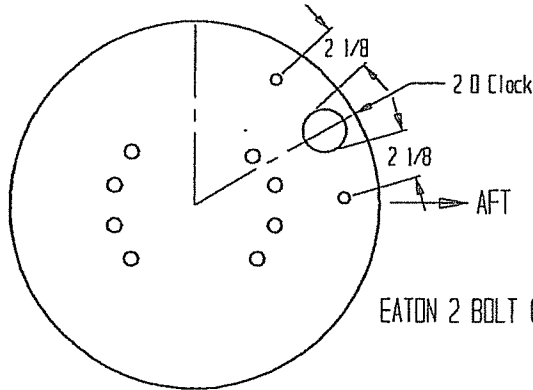

3

MERITOR 4 BOLT CAM FLANGE TOP FWD MOUNT
016-20-867 BRACKET KIT

4

016-20-867 BRACKET KIT

MERITOR 4 BOLT CAM FLANGE REAR MOUNT

5

Kw

863
016-20-863 BRACKET KIT
868